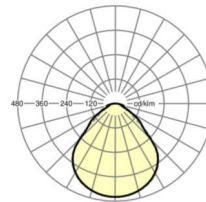

параметры

номер заказа	65712014170
код EAN	4020863453320
номер таможенного тарифа	94051190
Знак прохождения контроля	IP 20, класс защиты I, для рабочих мест за дисплеем 65° < 3000, ENEC10 VDE, F, Indoor, CE
Степень ударопрочности IK	IK03
Температура окружения	ta 25°C
Гарантийный срок	5 лет
Государственные программы поддержки	BEG - государственные субсидии для энергосберегающих зданий (действительна только для Германии)

электротехника

Балласт	Электронный драйвер Multilumen, 4-шага (1 штука)
Мощность системы	51W-28W
сетевое напряжение	230V/50Hz
автоматический предохранитель (пусковой ток)	15 штук/B10, 25 штук/B16, 24 штук/C10, 38 штук/C16
класс энергосбережения/Источник света	C

DEEP-LINK

<https://www.regiolum.de/ru/article/65712014170>