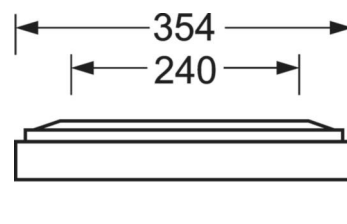

Ссылка	LED 6500lm/51W 830
ηLB	100 %
Φ ↓/↑	100 % / 0 %
UGR поп./вдоль дисплей	18.4 / 18.7
	65° < 3000cd/m²