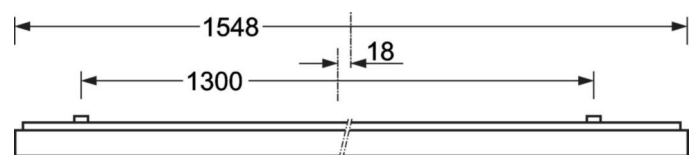

DEEP-LINK

<https://www.regiolum.de/ru/article/65712014170>

Ссылка	LED 6500lm/51W 830
ηLB	100 %
Φ ↓/↑	100 % / 0 %
UGR поп./вдоль дисплей	18.4 / 18.7
	65° < 3000cd/m²

Оптика

Оснастка	LED, цветопередача/оттенок света CRI ≥ 80 / 3000K
Допуск для координаты цветности (MacAdam)	3SDCM
Фотобиологическая безопасность (светильник)	RG0
Номинальный световой поток/шаг переключения (ETM)	6500lm/51W, 5600lm/43W, 4800lm/36W, 3900lm/28W (настройка по умолчанию 6500лм)
Срок службы LED	100000h L80/B10 (Tq 25°C), 50000h L90/B50 (Tq 25°C)
светоотдача светильников	138lm/W-128lm/W
UGR поп./вдоль	18.4 / 18.7 (51W)

Механика

цвет корпуса	белый стандартный для электротехники RAL 9016
размеры (LxWxH/ДxШ)	1548mm x 354mm x 62mm
вес (нетто)	9kg
Cable entry KE (X/Y)	0mm/0mm
Вид монтажа	Потолочная одиночная установка, Монтаж потолочных магистралей, сборка несущих шин

размеры

L	1548 mm	Длина
B	354 mm	Ширина
H	62 mm	Высота
A1	1300 mm	Расстояние между точками крепежа при одиночной установке
A3	248 mm	Расстояние между точками крепежа между светильниками в световой п
A4	240 mm	Расстояние между точками крепежа (ширина)
X	0 mm	Расстояние от ввода проводов до середины светильника по оси X (вдо
Y	0 mm	Расстояние от ввода проводов до середины светильника по оси Y (поп